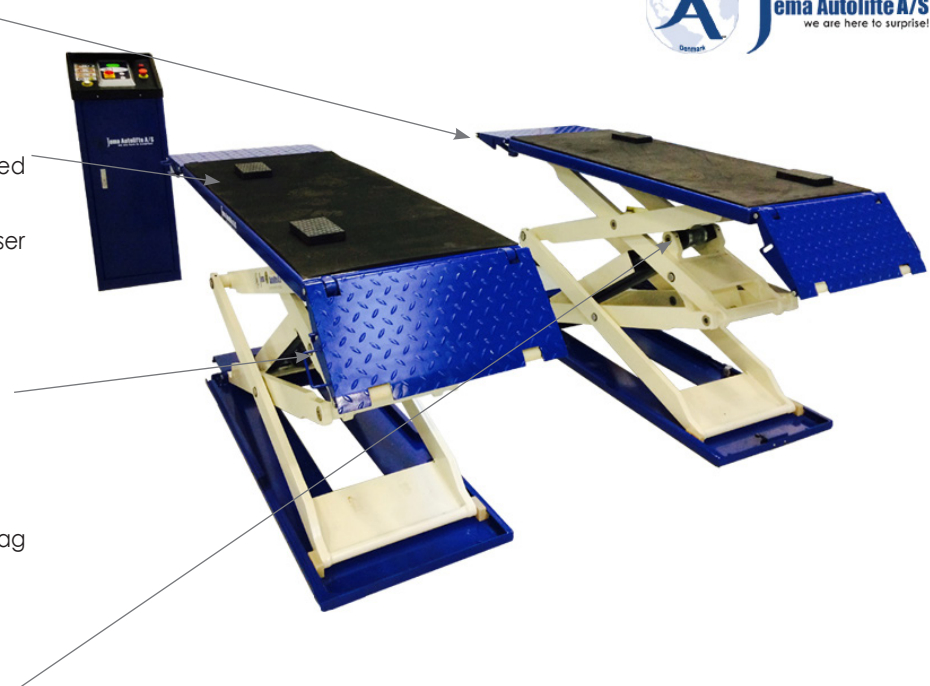

Til gulvmontering

JA6000S-E er fremstillet til gulvmontering, så brugeren nemt og hurtigt kan montere liften.

Platform beskyttelse

Lav profil saxliften er produceret med beskyttelse på platformene og leveres naturligvis med gummiklodser som nemt kan placere under køretøjets fixpunkter.

Opkørselsramper

Platformene er udformet således at der er opkørselsramper i begge ender, ramperne kan også bruge som løfte punkt så den både kan tag korte og lange køretøjer

Sikkerhedslåse og el tilslutning

JA6000S-E bruger kun 220V og tilsluttes luft til udløsning af de fuldautomatiske sikkerhedsstop. JA6000S-E har en digital information kontrolboks, der gør det sikker og nemt at betjene liften.

JA6000S-E er den perfekte løsning, hvis du ønsker en saxlift i høj kvalitet. Liften er til gulvmontering hvilket gør forarbejdet til installationen minimal. Med JA6000S-E saxliften har brugeren mulighed for at arbejde på selv de laveste biler da den kun er 11 cm. høj. Saxliften er CE godkendt af TÜV.