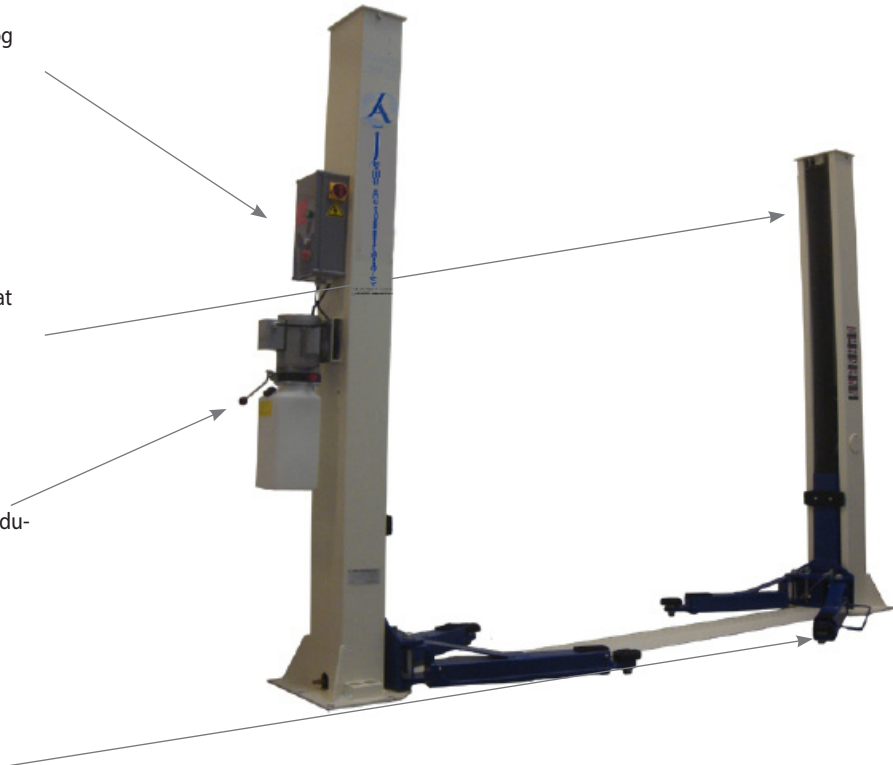

Basic Line JA3500 2 Søjlet lift

Jema Autolifte A/S
we are here to surprise!

Jema Autolifte Basic line 2 Søjlet lift JA3500

2 Søjlet hydraulisk autolift, med manual sikkerhedslåseudløser.

JA3500 Basic Line 2 Søjlet lift er en glimrende autolift løsning til hobby værkstedet eller det semi-professionelle autoværksted.

Med en løftehøjde på 1900 mm. vil brugeren nemt kunne udføre reparationer sikkert og forsvarligt.

JA3500 er CE godkendt

Tekniske specifikationer

- Løftekapacitet 3500 kg.
- Løftetid 50 sek.
- Sænketid 40 sek.
- Løftehøjde 1900 mm
- Kontrolboks
- 220V el tilslutning
- Motorkraft 2.2 Kw
- Lydniveau 65 db
- Sikkerhedsventil
- Vægt 650 kg.
- CE godkendt

Kontrolboks

JA3500 har en kontrolboks til at hæve og sænke liften. Sikkerhedslåsene udløses manuelt fra begge sider

Top til bund og dørbeskyttelse

JA3500 er designet med top til bund afskærmning, samt dør beskyttelse for at sørge for at beskytte brugeren samt beskytte bilen når dørene åbnes.

Hydraulisk autolift

JA3500 er en hydraulisk autolift der produceres med 220V motor. Alle motorer er testet og justeret specielt til hver autolift.

Løfteplatforme

JA3500 er designet med skrueplatforme, hvilket gør det nemt at justere armen korrekt til bilen, og give en hurtig og sikker forbindelse med bilen.