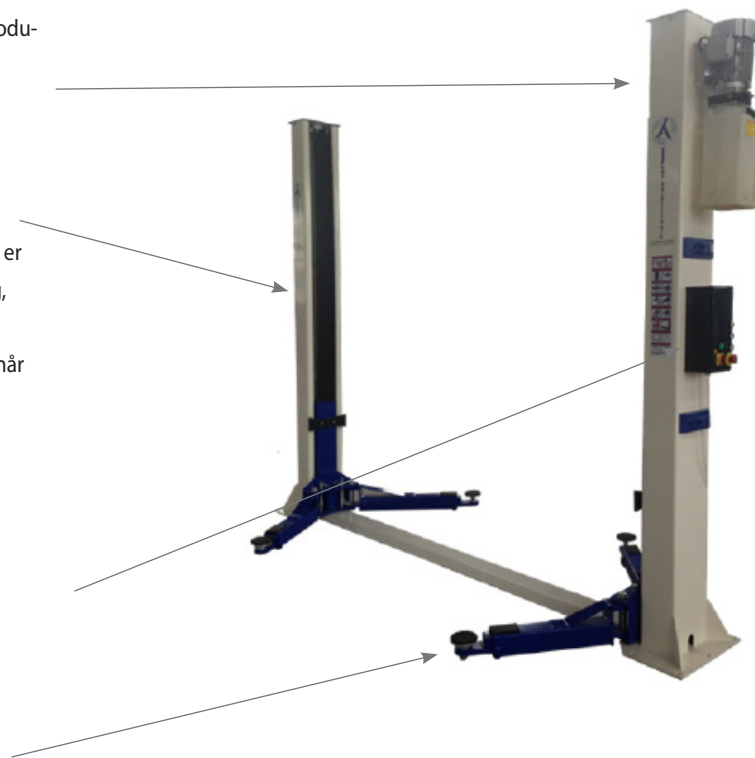

Hydraulisk autolift

JA3500T er en hydraulisk autolift der produceres med 220V motor.

Alle motorer er testet og justeret specielt til hver autolift.

Top til bund og dørbeskyttelse

Top til bund og dørbeskyttelse JA3500T er designet med top til bund afskærmning, samt dør beskyttelse for at sørge for at beskytte brugeren samt beskytte bilen når dørene åbnes.

Fuldautomatisk kontrolboks

Liften har en fuldautomatisk kontrolboks, som gør det nemt at betjene liften med op/ned/sikkerhedslås knapper. Kontrolboksen har selvfølgelig en hovedafbryder

Løfteplatforme

JA3500T er designet med skrueplatforme, hvilket gør det nemt at justere armen korrekt til bilen, og give en hurtig og sikker forbindelse med bilen.

Med JA3500T vil forbrugeren se det er muligt at købe en auto lift til en rimelig pris uden at gå på kompromis med kvalitet og funktioner og stadig få et lift på en god og solid kvalitet.