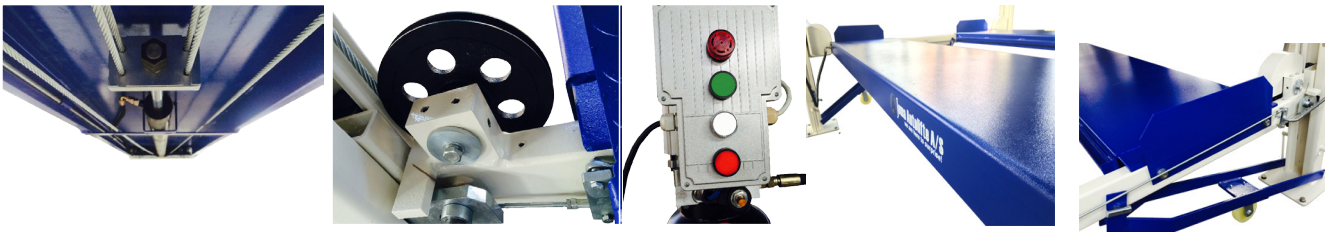

Sikkerhed først

Jema flytbar 4 Søjlet lift er den første af sin slags, der er CE godkendt af TÜV. JA3500F har 4 punkt sikkerhedslåse, med manuel låseudløser.

Sikkerheds advarsel

JA3500F har top og bund kontakt, når liften sænkes til 20 cm fra gulvet, stopper liften automatisk, og brugeren skal igen trykke på ned knappen, hvorefter en advarselslys begynder og liften sænkes til bund position.

Dobbelt parkering/Donkraft kan monteres

JA3500F kan både bruges som dobbelt parkering eller montere en donkraft imellem kørebanerne og bruge dem som en 4 Søjlet lift (Bare flytbar).

Hjulkit

Med hjulene er det muligt inden for få minutter at montere dem på liften og herefter flytte den til en anden position. Den perfekte løsning til den private eller det lille værksted med begrænset plads!

Den flytbar 4 Søjlet lift JA3500F er en af vores klassikere som vi har designoptimeret og forbedret. Brugeren får således rigtig meget lift for pengene. Uden tvivl markedets bedste 4 søjlet økonomilift.

JA3500F is CE approved by TÜV

Model : JA3500F

Tilbehør Donkrafte

JA1600J-AIR

JA1600J-OIL