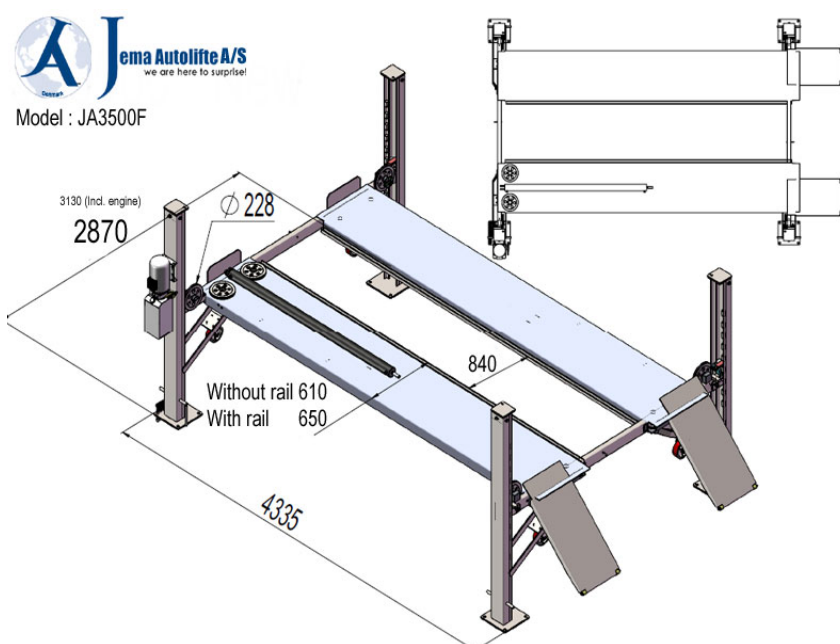

Model : JA3500F