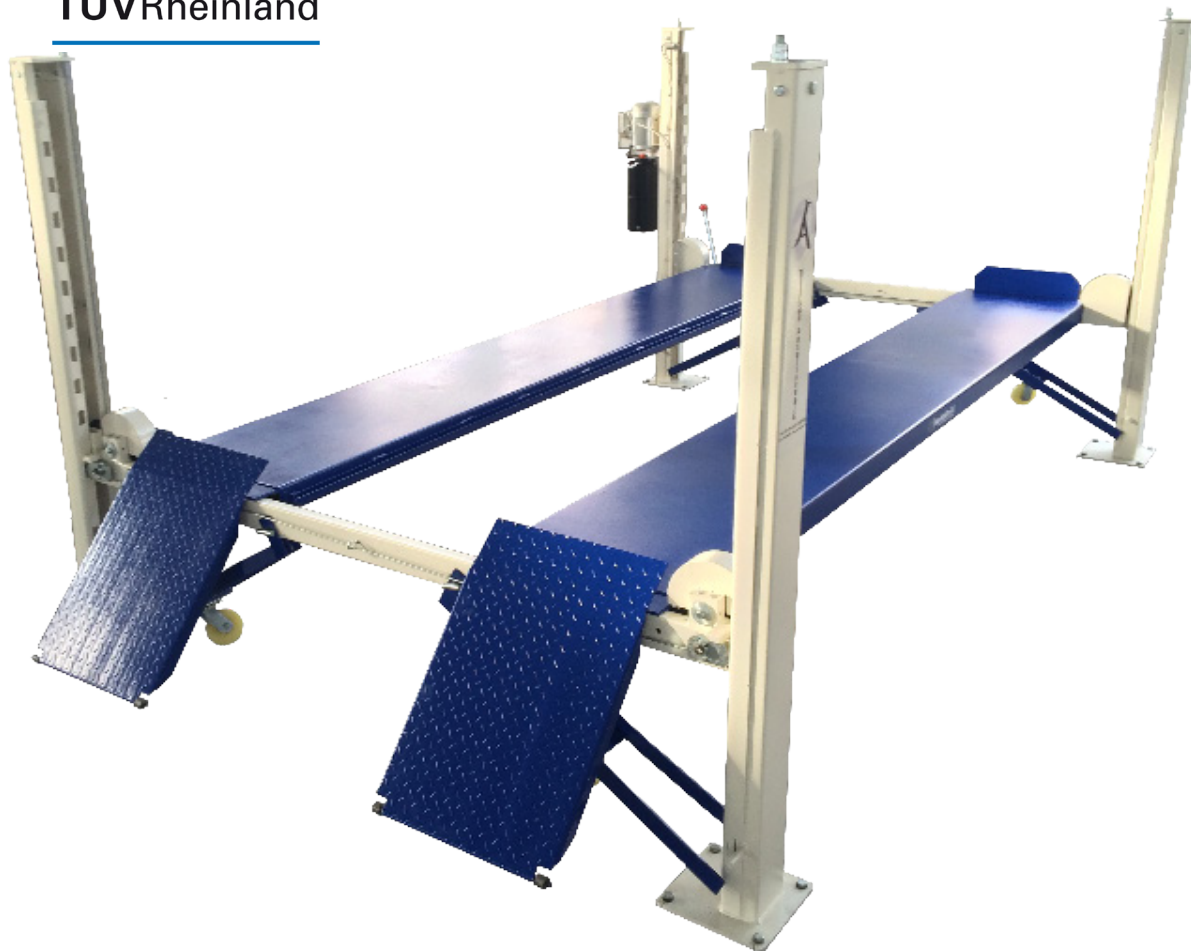

# Basic Line JA3500F Mobil 4 Søjlet lift

**Jema Autolifte A/S**  
we are here to surprise!

## Jema Autolifte Basic line flytbar 4 Søjlet lift JA3500F

Jema 4-søjlet flytbar lift den første og eneste TÜV CE godkendte på markedet! JA3500F er en oplagt autoliftløsning til hobbyværkstedet eller den semiprofessionelle bruger.

JA3500F er særdeles brugervenlig da den er flytbar og nem at påmontere eventuel donkraft og lys (tilvalg). Autoliften er en af vores klassikere som vi har design optimeret og forbedret i 2015.

Brugeren får således rigtig meget lift for pengene. Uden tvivl markedets bedste 4 søjlet økonomilift. JA3500F er CE godkendt af TÜV

### Sikkerhed først

Jema flytbar 4 Søjlet lift er den første af sin slags, der er CE godkendt af TÜV. JA3500F har 4 punkt sikkerhedslåse, med manuel låseudløser.