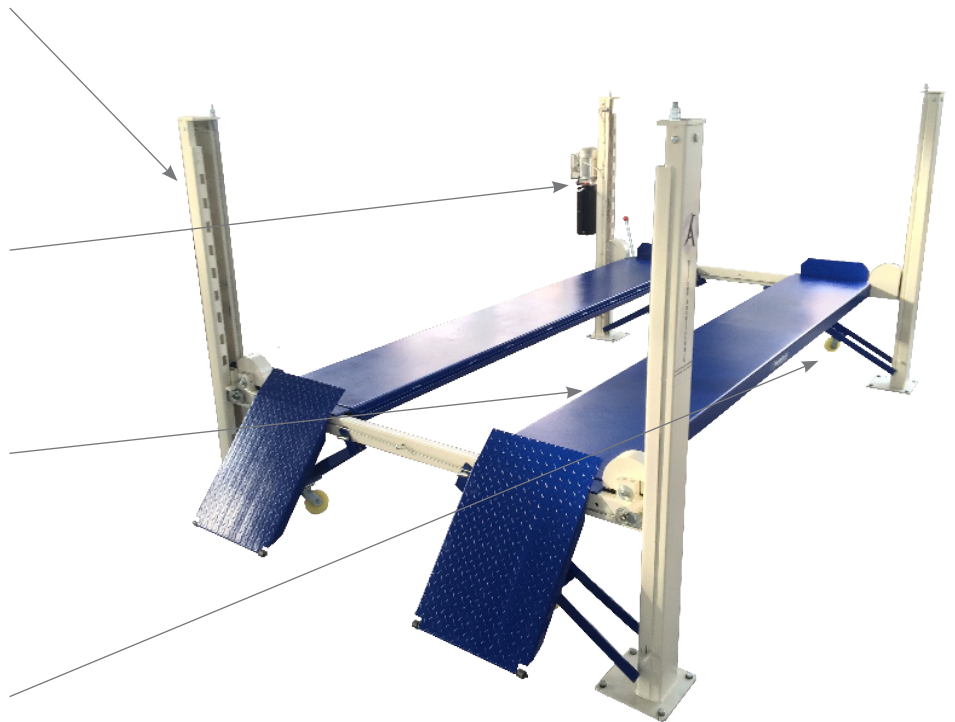

## Jema Autolifte Basic line flytbar 4 Søjlet lift JA3500F

Jema 4-søjlet flytbar lift den første og eneste TÜV CE godkendte på markedet! JA3500F er en oplagt autoliftløsning til hobbyværkstedet eller den semiprofessionelle bruger.

### Sikkerhed først

Jema flytbar 4 Søjlet lift er den første af sin slags, der er CE godkendt af TÜV. JA3500F har 4 punkt sikkerhedslåse, med manuel låseudløser.

### Dobbelt parkering/Donkraft kan monteres

JA3500F kan både bruges som dobbelt parkering eller montere en donkraft imellem kørebanerne og bruge dem som en 4 Søjlet lift (Bare flytbar).

Den flytbar 4 Søjlet lift JA3500F er en af vores klassikere som vi har designoptimeret og forbedret. Brugeren får således rigtig meget lift for pengene. Uden tvivl markedets bedste 4 søjlet økonomilift.