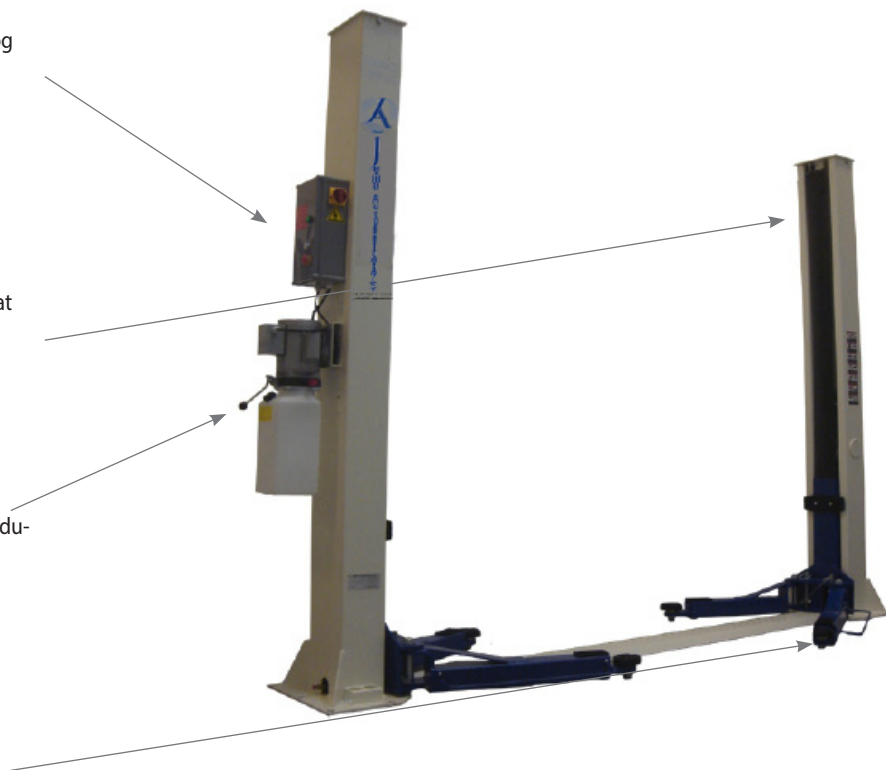

Kontrolboks

JA3500 har en kontrolboks til at hæve og sænke liften. Sikkerhedslåsene udløses manuelt fra begge sider

Top til bund og dørbeskyttelse

JA3500 er designet med top til bund afskærmning, samt dør beskyttelse for at sørge for at beskytte brugeren samt beskytte bilen når dørene åbnes.

Hydraulisk autolift

JA3500 er en hydraulisk autolift der produceres med 220V motor. Alle motorer er testet og justeret specielt til hver autolift.

Løfteplatforme

JA3500 er designet med skrueplatforme, hvilket gør det nemt at justere armen korrekt til bilen, og give en hurtig og sikker forbindelse med bilen.

Med JA3500 vil brugeren se det er muligt at købe en auto lift til en rimelig pris uden at gå på kompromis med kvaliteten en autolift i en god og solid kvalitet.